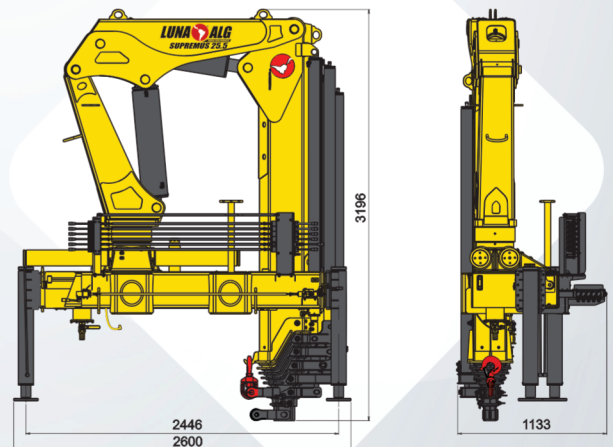

DIMENSÕES

GRUPO LUNA

www.lunaalg.com.br

54 2992.1800 - vendas@lunaalg.com.br

Facebook @LUNAGUINDASTES Instagram @GRUPO_LUNA WhatsApp (54) 99142-5150