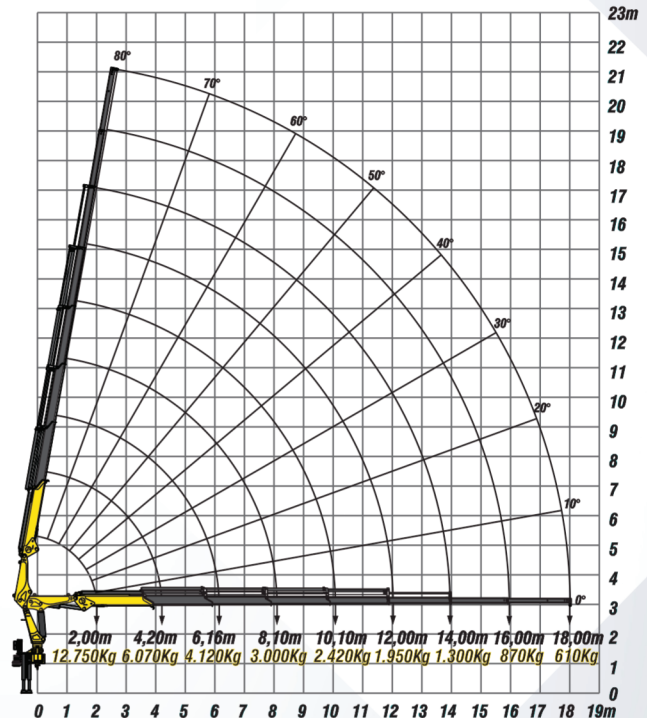

Quantidade de lanças manuais	02
Quantidade de lanças hidráulicas	05
Sistema de abertura das lanças hidráulicas	Sequencial
Abertura dos braços de estabilização	Hidráulica Simples
Comandos hidráulicos de operação e estabilização	Independentes
Sistema de aceleração	Elétrico
Sistema elétrico	12/24v
Largura na posição de transporte	2.600 mm
Espaço necessário para montagem	1.300 mm
Peso do equipamento standart	3.570 kg
PBT mínimo para instalação	16.000 kg

SISTEMA HIDRÁULICO

Pressão máxima de trabalho	240 bar
Vazão da bomba cc	32 l/min
Capacidade do reservatório hidráulico	135 l
Óleo hidráulico	Rando HD68
Válvulas das lanças (Holding)	Dupla ação
Válvulas dos cilindros de estabilização (retenção)	Dupla e simples ação

APRESENTAÇÃO

A Linha Supremus LUNAALG apresenta equipamentos com capacidade de carga elevada e possibilitam a montagem em caminhões comerciais. Os equipamentos variam de 25,5 a 45,5 toneladas métricas. A construção robusta aliada ao material com alto limite de escoamento garantem aos equipamentos da Linha Supremus LUNA ALG, alto desempenho e segurança na movimentação de cargas. Conta com uma vasta linha de acessórios que possibilitam potencializar a eficiência do equipamento, bem como facilitar a operação.

Os produtos do Grupo Luna estão em contínuo desenvolvimento, portanto as especificações técnicas poderão ser alteradas sem aviso prévio.

GRÁFICO DE CARGAS