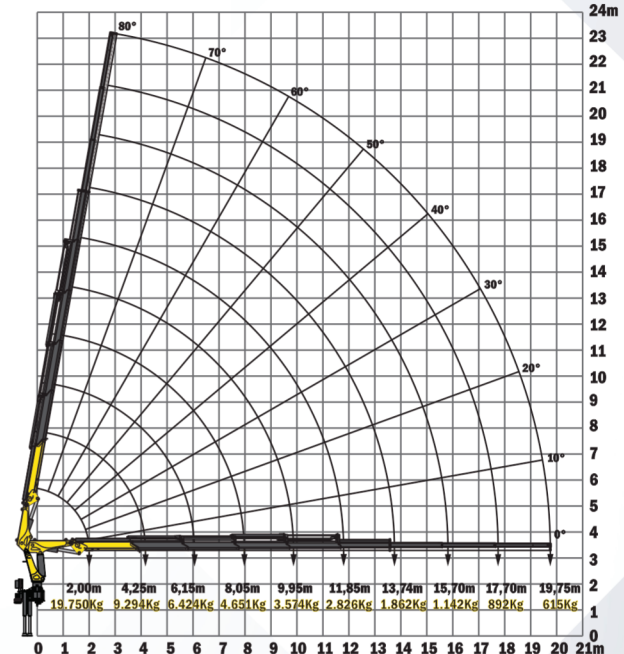

Quantidade de lanças manuais	03
Quantidade de lanças hidráulicas	05
Sistema de abertura das lanças hidráulicas	Sequencial
Abertura dos braços de estabilização	Hidráulica Simples
Comandos hidráulicos de operação e estabilização	Independentes
Sistema de aceleração	Elétrico
Sistema elétrico	12/24v
Largura na posição de transporte	2.600 mm
Espaço necessário para montagem	1.400 mm
Peso do equipamento standart	4.230 kg
PBT mínimo para instalação	23.000 kg

SISTEMA HIDRÁULICO

Pressão máxima de trabalho	240 bar
Vazão da bomba cc	40 á 50 l/min
Capacidade do reservatório hidráulico	140 l
Óleo hidráulico	Rando HD68
Válvulas das lanças (Holding)	Dupla e simples ação
Válvulas dos cilindros de estabilização (retenção)	Dupla ação

APRESENTAÇÃO

A Linha Supremus LUNAALG apresenta equipamentos com capacidade de carga elevada e possibilitam a montagem em caminhões comerciais. Os equipamentos variam de 25,5 a 45,5 toneladas métricas. A construção robusta aliada ao material com alto limite de escoamento garantem aos equipamentos da Linha Supremus LUNA ALG, alto desempenho e segurança na movimentação de cargas. Conta com uma vasta linha de acessórios que possibilitam potencializar a eficiência do equipamento, bem como facilitar a operação.

Os produtos do Grupo Luna estão em contínuo desenvolvimento, portanto as especificações técnicas poderão ser alteradas sem aviso prévio.

GRÁFICO DE CARGAS