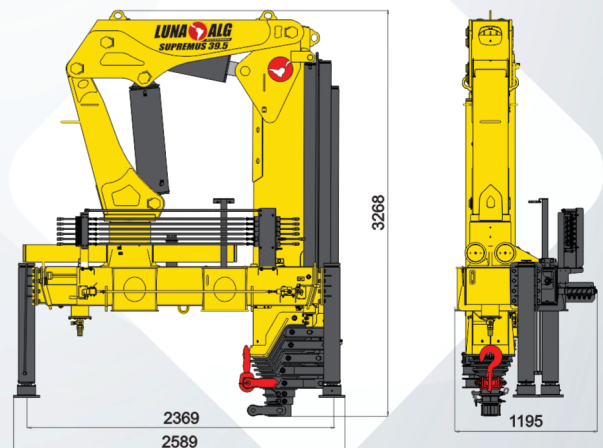

DIMENSÕES

GRUPO LUNA

www.lunaalg.com.br

54 2992.1800 - vendas@lunaalg.com.br

Facebook @LUNAGUINDASTES Instagram @GRUPO_LUNA WhatsApp (54) 99142-5150